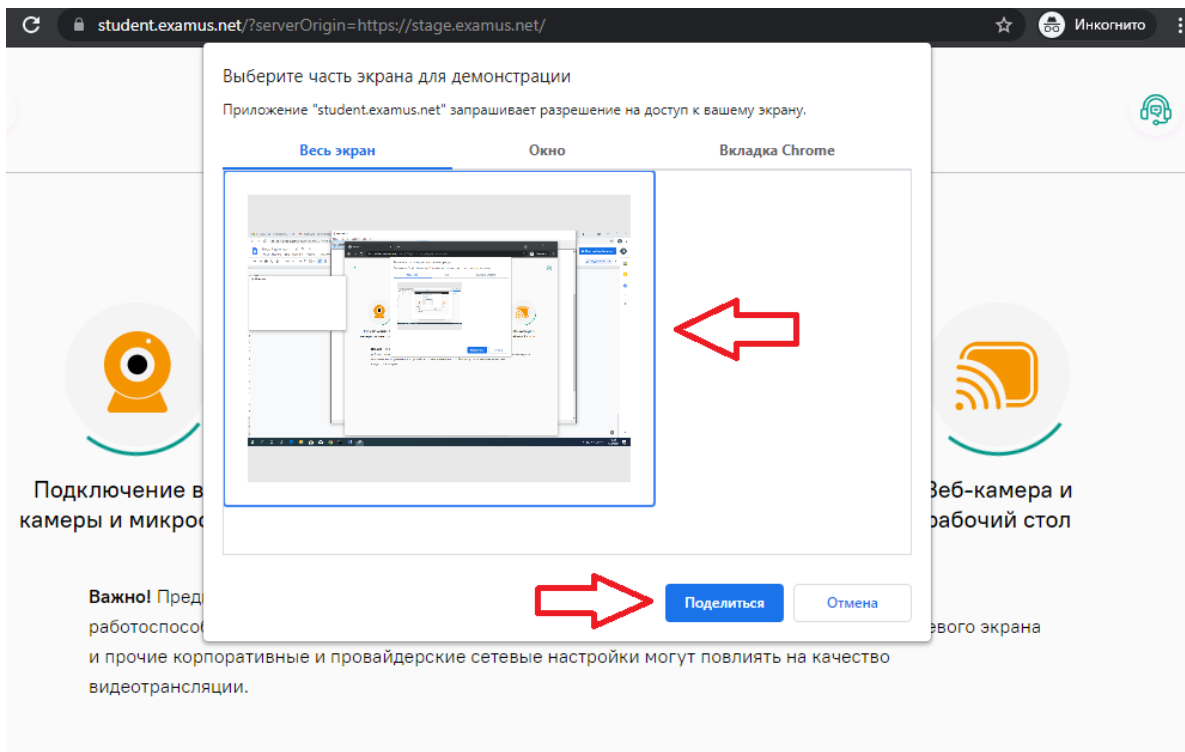

Во всплывающих окнах нужно дать разрешение на использование микрофона и камеры.