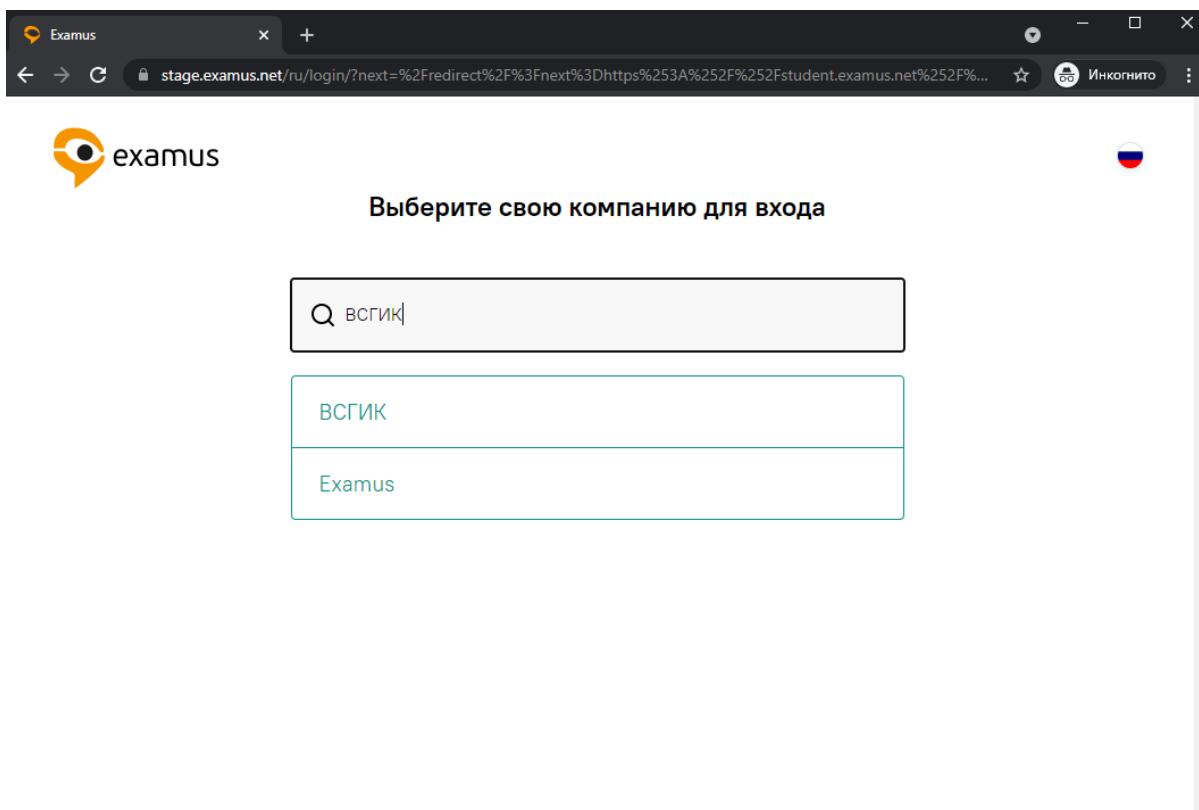

## Прохождение теста

Перейдите по ссылке, предоставленной организатором тестирования.

Наберите в поле поиска название вуза: ВСГИК

Нажмите на ссылку с названием вуза. В открывшемся окне нужно ввести свой логин и пароль (предоставляются организатором тестирования).