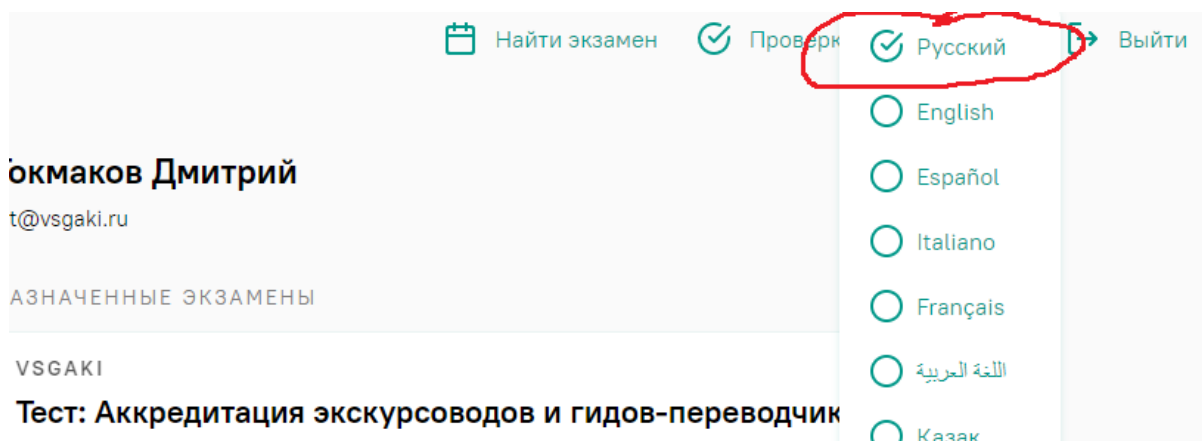

Выберите нужный экзамен и нажмите на кнопку **«Приступить»**.

Откроется окно с описанием порядка прохождения теста.

☒ Я согласен с правилами проведения онлайн-тестирования

☒ Я даю письменное согласие на обработку и хранение моих персональных данных

☒ Отправить мне бланк заявления на электронную почту

Продолжить

Ознакомьтесь с ним, подтвердите свое согласие и нажмите кнопку **Продолжить**

Откроется окно в котором нужно разрешить доступ к экрану вашего ПК, указав область **Весь экран** и нажав кнопку **Поделиться**.