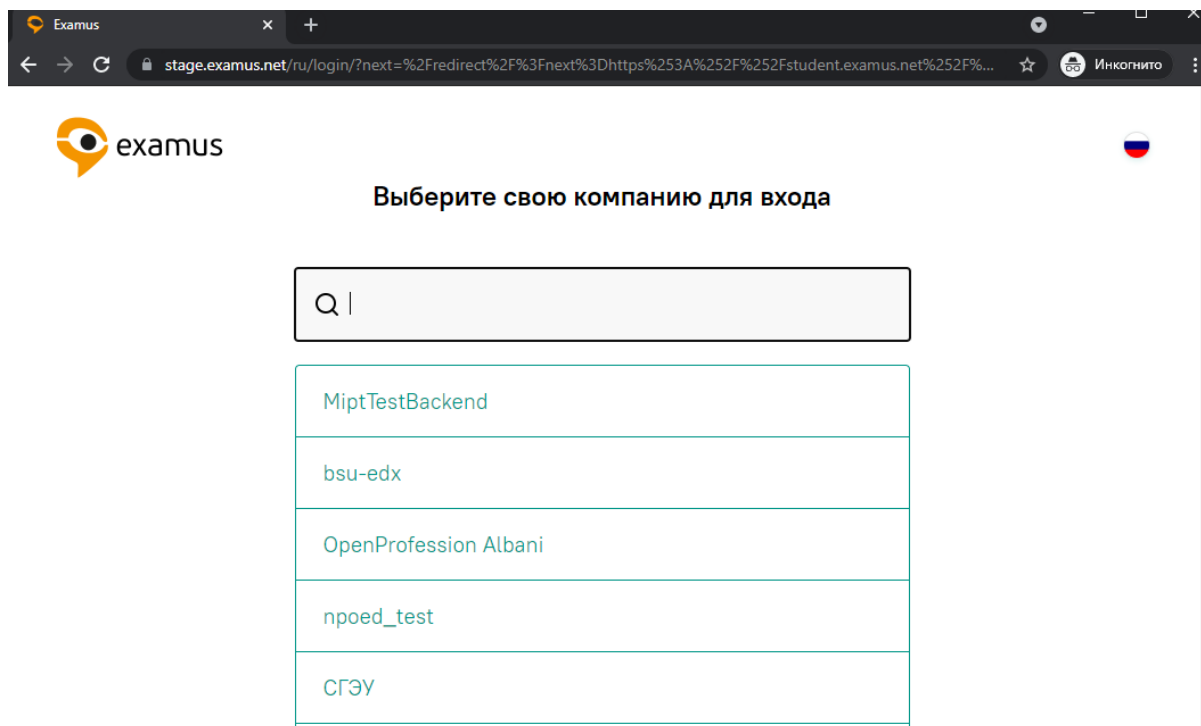

## Прохождение теста

Перейдите по ссылке, предоставленной организатором тестирования.

Наберите в поле поиска название вуза: ВСГИК

Нажмите на ссылку с названием вуза. В открывшемся окне нужно ввести свой логин и пароль (предоставляются организатором тестирования).